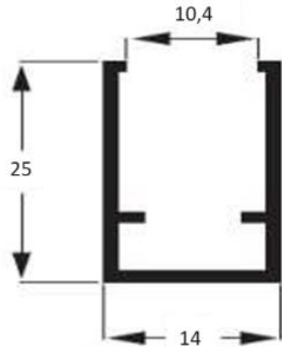

BOX ACRÍLICO

BX 102 Contorno