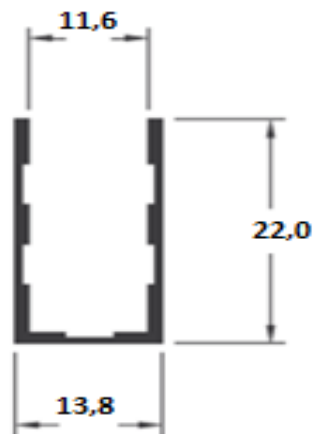

Cavalão 08MM

Cavalão 10MM