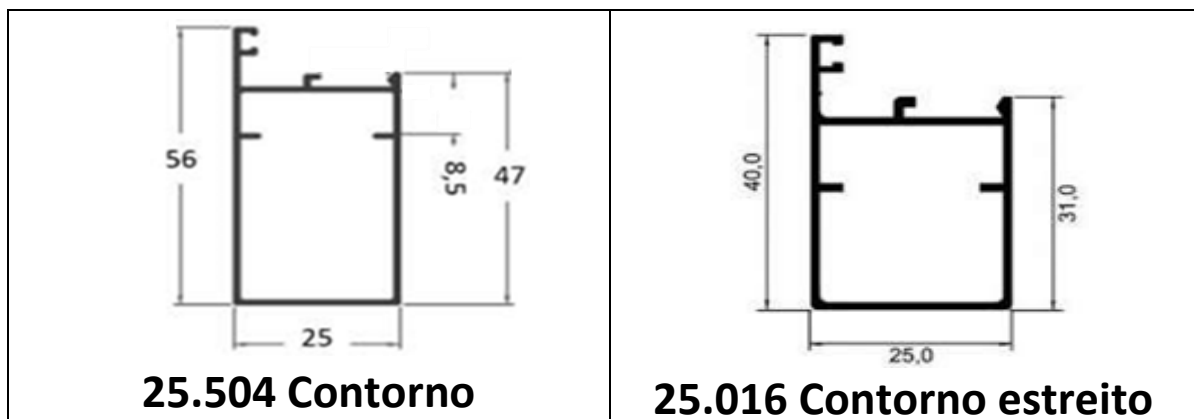

PORTA DE GIRO