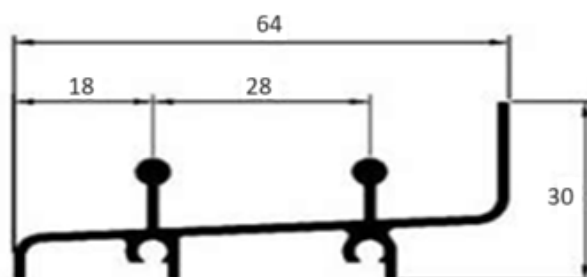

MP 370 Trilho Inferior