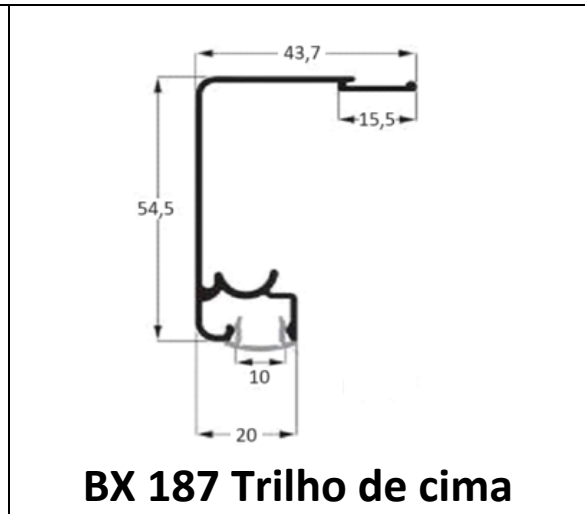

MM 375 Altura da folha

MM 376 Divisão da folha

ME 056 Pingadeira

25.301 Largura da folha

BG 035 Baguete

M2000

M2000

BX128 Vedapress