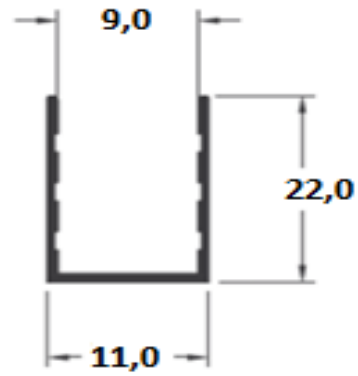

MM 375 Altura da folha

MM 376 Divisão da folha

ME 056 Pingadeira

25.301 Largura da folha

BG 035 Baguete

M2000

M2000

BX128 Vedapress