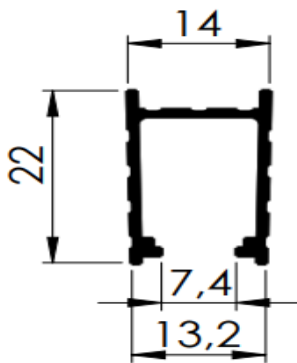

MM 375 Altura da folha

MM 376 Divisão da folha

ME 056 Pingadeira

25.301 Largura da folha

BG 035 Baguete

M2000

M2000

BX128 Vedapress

BX 116 Trilho inferior

SOROBX

BX 400 Lateral nova

BX 401 Divisão nova

BX 402 Contorno novo

BX 403 Caixa boleada superior nova

BX 404 Trilho inferior novo

BX 403 Caixa superior nova