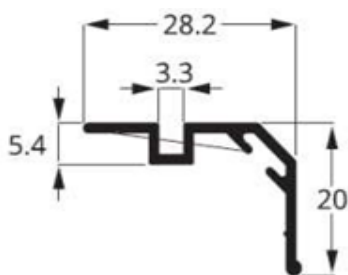

MP 357 Trilho superior

MP 358 Trilho inferior

JANELA MODÚLO PRÁTICO

JANELA MAXIAR

25.311

Cadeirinha sem olhal

25.312

Cadeirinha com olhal

MM 375 Altura da folha

MM 376 Divisão da folha

ME 056 Pingadeira

25.301 Largura da folha

BG 035 Baguete

M2000

M2000

BX128 Vedapress