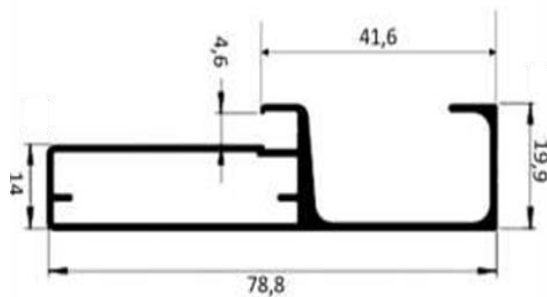

BX 116 Trilho inferior

SOROBX

BX 400 Lateral nova

BX 401 Divisão nova

BX 402 Contorno novo

BX 403 Caixa boleada superior nova

BX 404 Trilho inferior novo

BX 403 Caixa superior nova

MV 037 Trilho inferior

MV 076

MV 1036

MV 2810

LINHA MOVELEIRA (PUXADORES)

BARRA CHATA

Milímetro		Polegada	
B	A	B	A
12,70	3,18	1/2"	1/8"
15,87	3,18	5/8"	1/8"
25,40	3,18	1"	1/8"

CANTONEIRA PARA ACABAMENTO