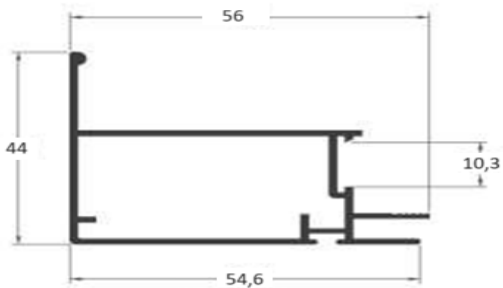

PORTA DE CORRER

MP 069 Mão de amiga larga com aba