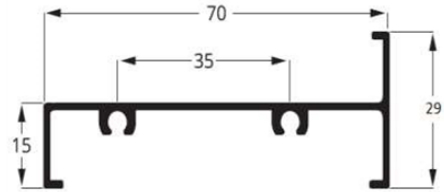

PORTÃO

PORTÃO

PORTÃO

LB-060 Friso

25.517 Batedor 6.5

PT-008

PC 6,5

PU 639 – Trilho Superior