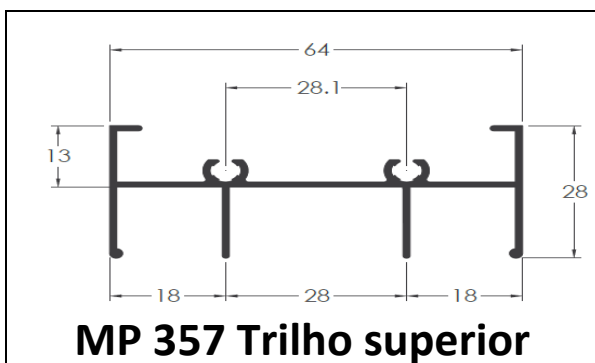

MP 357 Trilho superior

MP 358 Trilho inferior

JANELA MODÚLO PRÁTICO

JANELA MAXIAR

25.311

Cadeirinha sem olhal

25.312

Cadeirinha com olhal

MM 375 Altura da folha

MM 376 Divisão da folha

ME 056 Pingadeira

25.301 Largura da folha

BG 035 Baguete

M2000

M2000

BX128 Vedapress