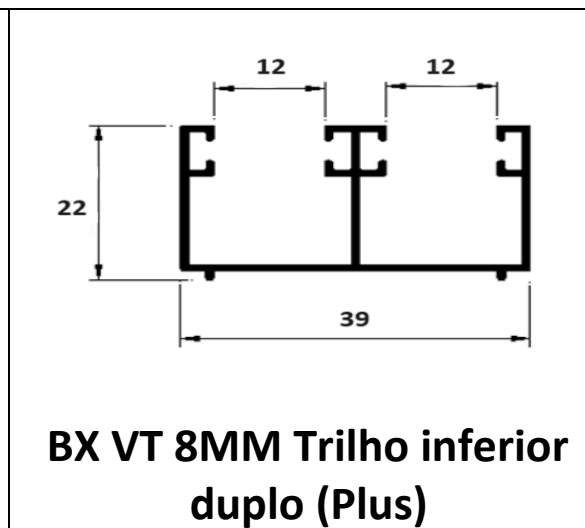

MM 375 Altura da folha

MM 376 Divisão da folha

ME 056 Pingadeira

25.301 Largura da folha

BG 035 Baguete

M2000

M2000

BX128 Vedapress