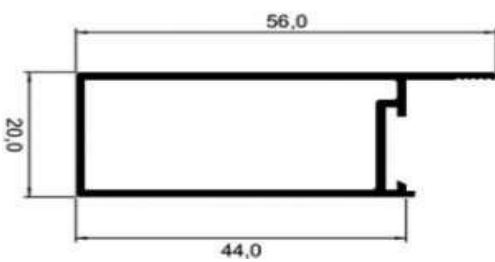

MP 336 Montante lateral