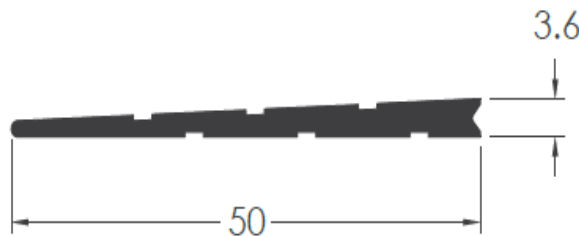

CL-011 Cunha