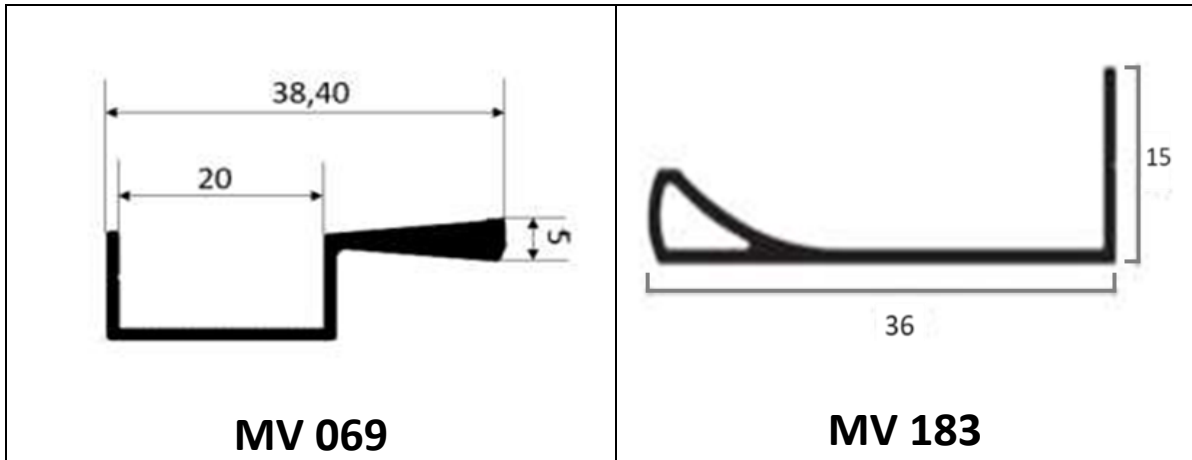

MV 037 Trilho inferior

MV 076

MV 1036

MV 2810

LINHA MOVELEIRA (PUXADORES)

BARRA CHATA

Milímetro		Polegada	
B	A	B	A
12,70	3,18	1/2"	1/8"
15,87	3,18	5/8"	1/8"
25,40	3,18	1"	1/8"

CANTONEIRA PARA ACABAMENTO