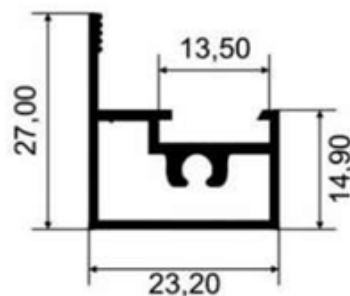

MP 357 Trilho superior

MP 358 Trilho inferior

JANELA MODÚLO PRÁTICO

JANELA MAXIAR

25.311

Cadeirinha sem olhal

25.312

Cadeirinha com olhal

MM 375 Altura da folha

MM 376 Divisão da folha

ME 056 Pingadeira

25.301 Largura da folha

BG 035 Baguete

M2000

M2000

BX128 Vedapress