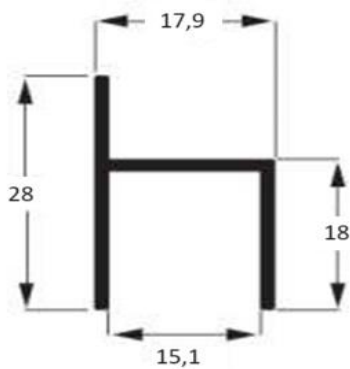

MM 375 Altura da folha

MM 376 Divisão da folha

ME 056 Pingadeira

25.301 Largura da folha

BG 035 Baguete

M2000

M2000

BX128 Vedapress

Cavalão 08MM

Cavalão 10MM

BOX ACRÍLICO

BX 102 Contorno

BX 105 Divisão

BX 106 Cadeirinha

BX 109 Caixa superior

BX 113 Lateral

BX 116 Trilho inferior

SOROBX

BX 400 Lateral nova

BX 401 Divisão nova

BX 402 Contorno novo

BX 403 Caixa boleada superior nova

BX 404 Trilho inferior novo

BX 403 Caixa superior nova