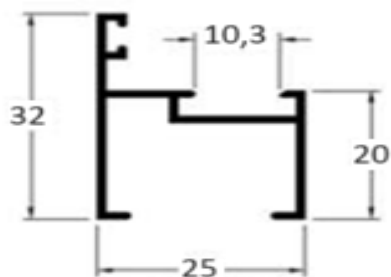

JANELA MAXIAR

25.311

Cadeirinha sem olhal