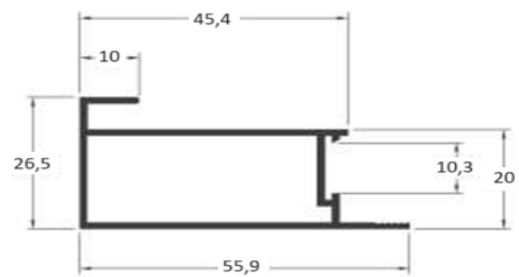

MP 070 Mão de amiga estreita sem aba