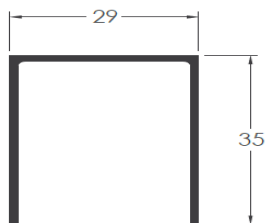

PORTÃO

PORTÃO

PORTÃO

LB-060 Friso

25.517 Batedor 6.5

PT-008

PC 6,5

PU 639 – Trilho Superior