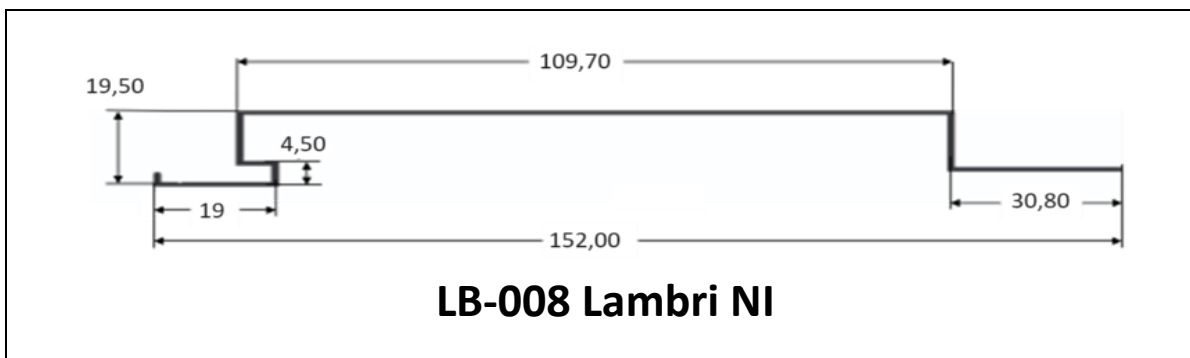

PORTÃO

PORTÃO

PORTÃO

LB-060 Friso

25.517 Batedor 6.5

PT-008

PC 6,5

PU 639 – Trilho Superior