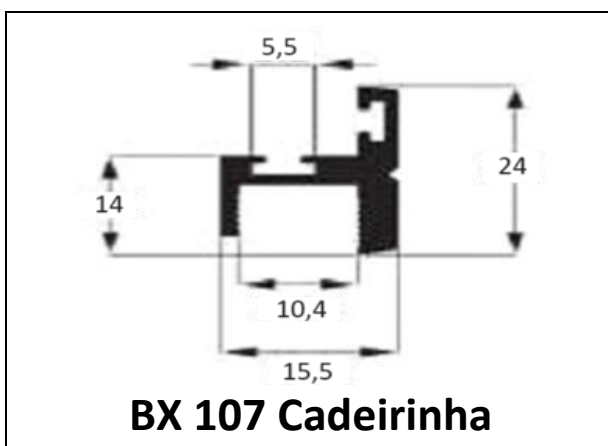

MM 375 Altura da folha

MM 376 Divisão da folha

ME 056 Pingadeira

25.301 Largura da folha

BG 035 Baguete

M2000

M2000

BX128 Vedapress