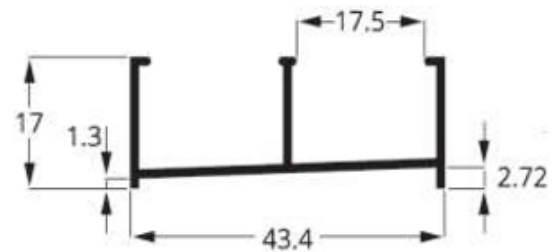

MM 375 Altura da folha

MM 376 Divisão da folha

ME 056 Pingadeira

25.301 Largura da folha

BG 035 Baguete

M2000

M2000

BX128 Vedapress

BX 116 Trilho inferior

SOROBX

BX 400 Lateral nova

BX 401 Divisão nova

BX 402 Contorno novo

BX 403 Caixa boleada superior nova

BX 404 Trilho inferior novo

BX 403 Caixa superior nova