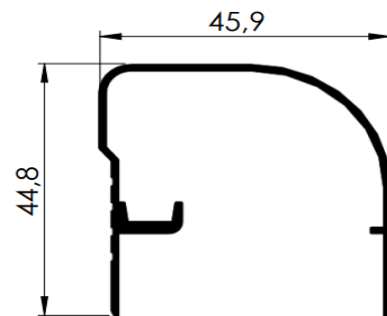

MM 375 Altura da folha

MM 376 Divisão da folha

ME 056 Pingadeira

25.301 Largura da folha

BG 035 Baguete

M2000

M2000

BX128 Vedapress

BX 116 Trilho inferior

SOROBX

BX 400 Lateral nova

BX 401 Divisão nova

BX 402 Contorno novo

BX 403 Caixa boleada superior nova

BX 404 Trilho inferior novo

BX 403 Caixa superior nova