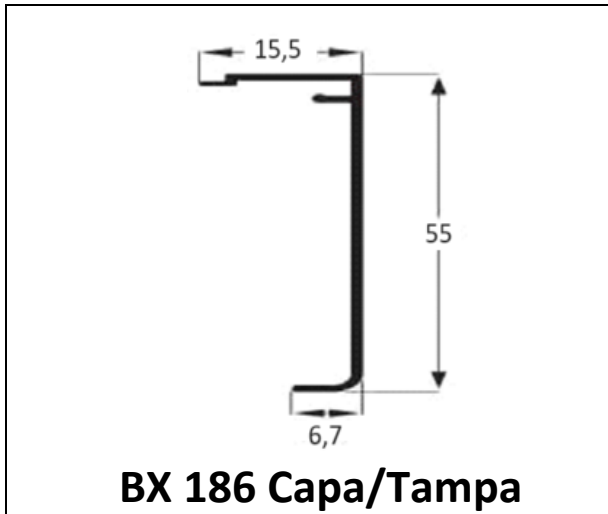

MM 375 Altura da folha

MM 376 Divisão da folha

ME 056 Pingadeira

25.301 Largura da folha

BG 035 Baguete

M2000

M2000

BX128 Vedapress