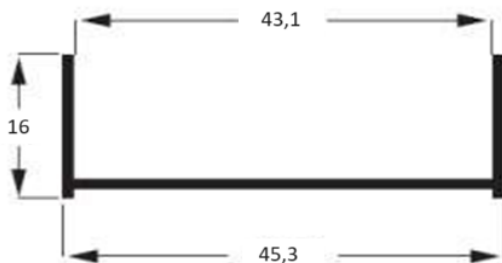

MM 375 Altura da folha

MM 376 Divisão da folha

ME 056 Pingadeira

25.301 Largura da folha

BG 035 Baguete

M2000

M2000

BX128 Vedapress

Cavalão 08MM

Cavalão 10MM

BOX ACRÍLICO

BX 102 Contorno

BX 105 Divisão

BX 106 Cadeirinha

BX 109 Caixa superior

BX 113 Lateral

BX 116 Trilho inferior

SOROBX

BX 400 Lateral nova

BX 401 Divisão nova

BX 402 Contorno novo

BX 403 Caixa boleada superior nova

BX 404 Trilho inferior novo

BX 403 Caixa superior nova