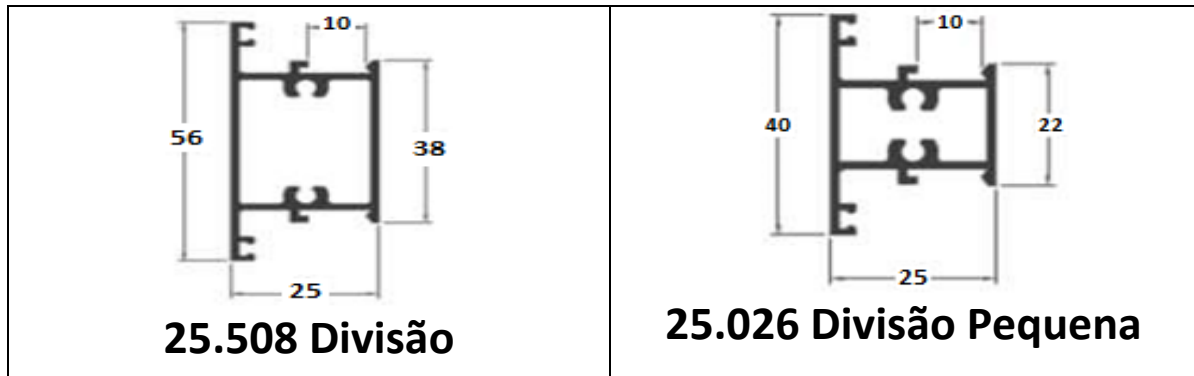

PORTA DE GIRO