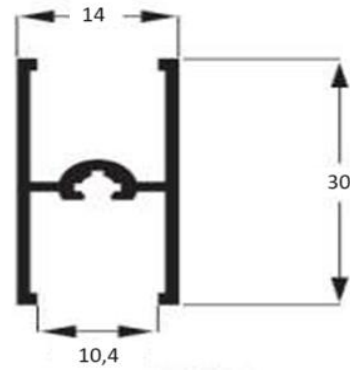

MM 375 Altura da folha

MM 376 Divisão da folha

ME 056 Pingadeira

25.301 Largura da folha

BG 035 Baguete

M2000

M2000

BX128 Vedapress

Cavalão 08MM

Cavalão 10MM

BOX ACRÍLICO

BX 102 Contorno

BX 105 Divisão

BX 106 Cadeirinha

BX 109 Caixa superior

BX 113 Lateral

BX 116 Trilho inferior

SOROBX

BX 400 Lateral nova

BX 401 Divisão nova

BX 402 Contorno novo

BX 403 Caixa boleada superior nova

BX 404 Trilho inferior novo

BX 403 Caixa superior nova