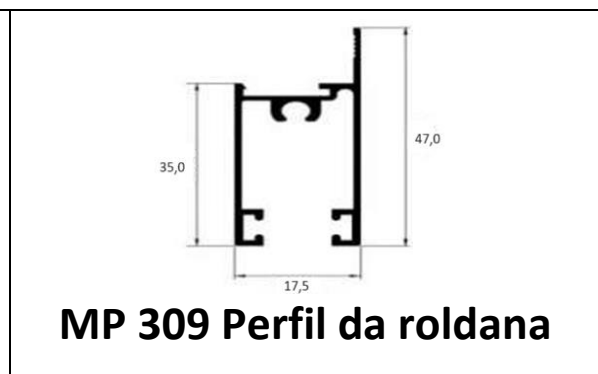

MP 300 Fechadinho

MP 302 Mão de amiga fina

MP 309 Perfil da roldana