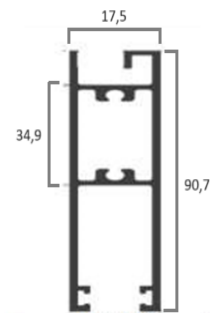

CL-006 Cantoneira

CL-011 Cunha

PORTA DE GIRO

PORTA DE CORRER

MP 069 Mão de amiga larga com aba

MP 070 Mão de amiga estreita sem aba

MP 336 Montante lateral

MP 354 Travessa da porta

MM 375 Altura da folha

MM 376 Divisão da folha

ME 056 Pingadeira

25.301 Largura da folha

BG 035 Baguete

M2000

M2000

BX128 Vedapress

Milímetro	Polegada
12,70	1/2"
19,05	3/4"
25,40	1"

CANTONEIRA PARA FECHAMENTO

Milímetro		Polegada	
B	A	B	A
25,40	3,18	1"	1/8"
38,10	3,18	1.1/2"	1/8"
50,80	3,18	2"	1/8"
31,75	3,18	1.1/4"	1/8"

REDONDO

Milímetro	Polegada
15,87	5/8"
19,05	3/4"
25,40	1"
76,20	3"

RETANGULAR

Milímetro		Polegada	
B	A	B	A
25,40	12,70	1"	1/2"
50,80	12,70	2"	1/2"
50,80	25,40	2"	1"
50,80	38,10	2"	1.1/2"
76,20	38,10	3"	1.1/2"
101,60	50,80	4"	2"

QUADRADO

Milímetro	Polegada
19,05	3/4"
25,40	1"
38,10	1.1/2"
50,80	2"