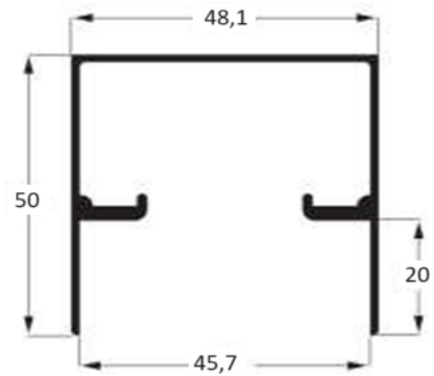

MM 375 Altura da folha

MM 376 Divisão da folha

ME 056 Pingadeira

25.301 Largura da folha

BG 035 Baguete

M2000

M2000

BX128 Vedapress

Cavalão 08MM

Cavalão 10MM

BOX ACRÍLICO

BX 102 Contorno

BX 105 Divisão

BX 106 Cadeirinha

BX 109 Caixa superior

BX 113 Lateral

BX 116 Trilho inferior

SOROBX

BX 400 Lateral nova

BX 401 Divisão nova

BX 402 Contorno novo

BX 403 Caixa boleada superior nova

BX 404 Trilho inferior novo

BX 403 Caixa superior nova