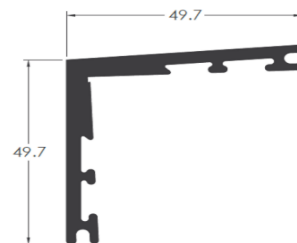

PORTÃO

PORTÃO

PORTÃO

LB-060 Friso

25.517 Batedor 6.5

PT-008

PC 6,5

PU 639 – Trilho Superior