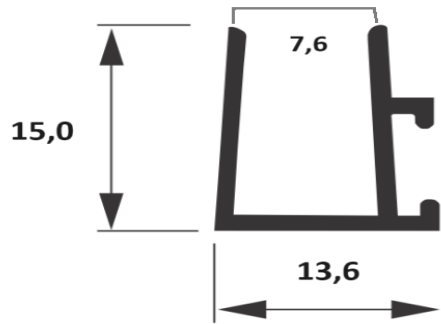

MM 375 Altura da folha

MM 376 Divisão da folha

ME 056 Pingadeira

25.301 Largura da folha

BG 035 Baguete

M2000

M2000

BX128 Vedapress