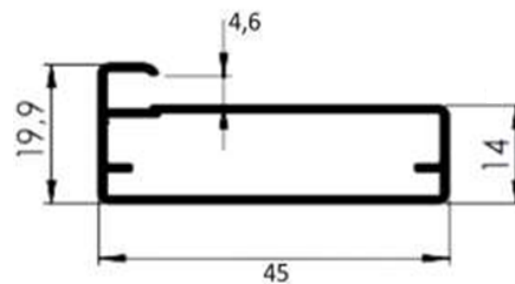

MV 037 Trilho inferior

MV 076

MV 1036

MV 2810

LINHA MOVELEIRA (PUXADORES)

BARRA CHATA

Milímetro		Polegada	
B	A	B	A
12,70	3,18	1/2"	1/8"
15,87	3,18	5/8"	1/8"
25,40	3,18	1"	1/8"

CANTONEIRA PARA ACABAMENTO