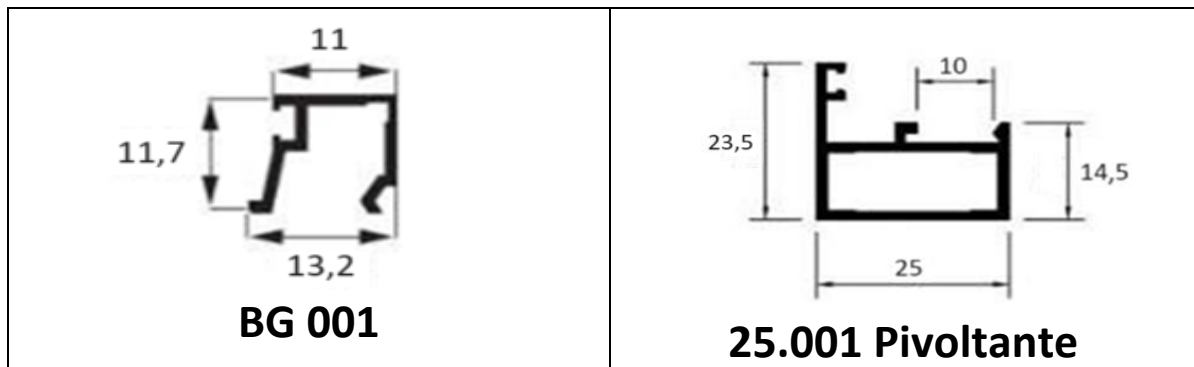

PORTA DE GIRO