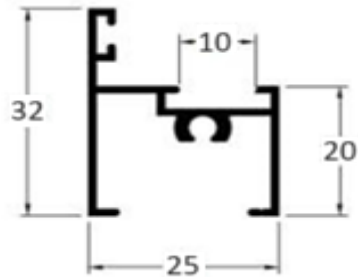

MP 357 Trilho superior

MP 358 Trilho inferior

JANELA MODÚLO PRÁTICO

JANELA MAXIAR

25.311

Cadeirinha sem olhal

25.312

Cadeirinha com olhal

MM 375 Altura da folha

MM 376 Divisão da folha

ME 056 Pingadeira

25.301 Largura da folha

BG 035 Baguete

M2000

M2000

BX128 Vedapress