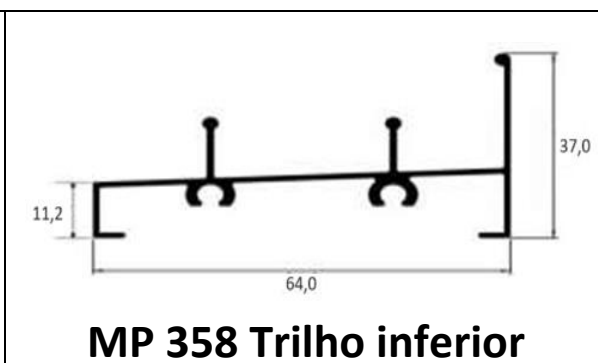

MP 360 Marco lateral

MP 358 Trilho inferior