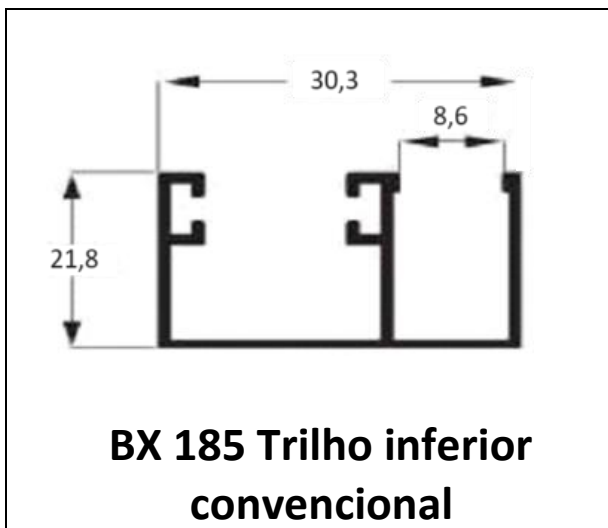

MM 375 Altura da folha

MM 376 Divisão da folha

ME 056 Pingadeira

25.301 Largura da folha

BG 035 Baguete

M2000

M2000

BX128 Vedapress