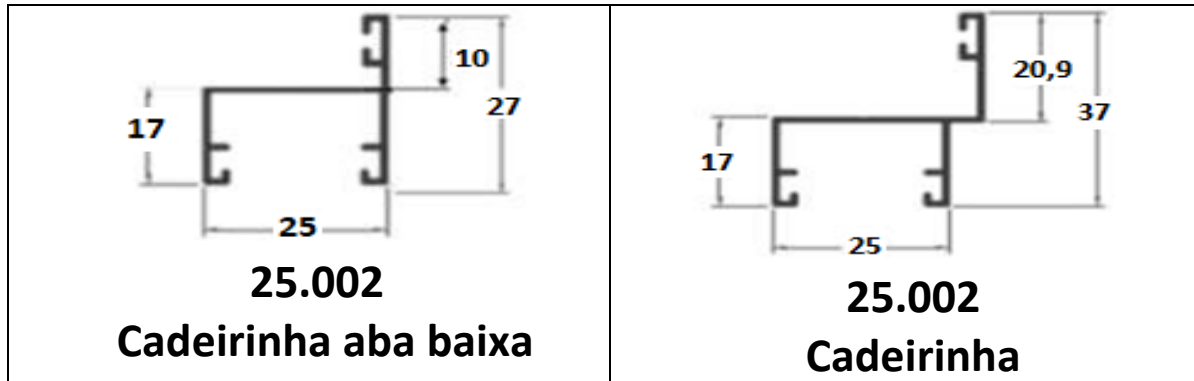

PORTA DE GIRO