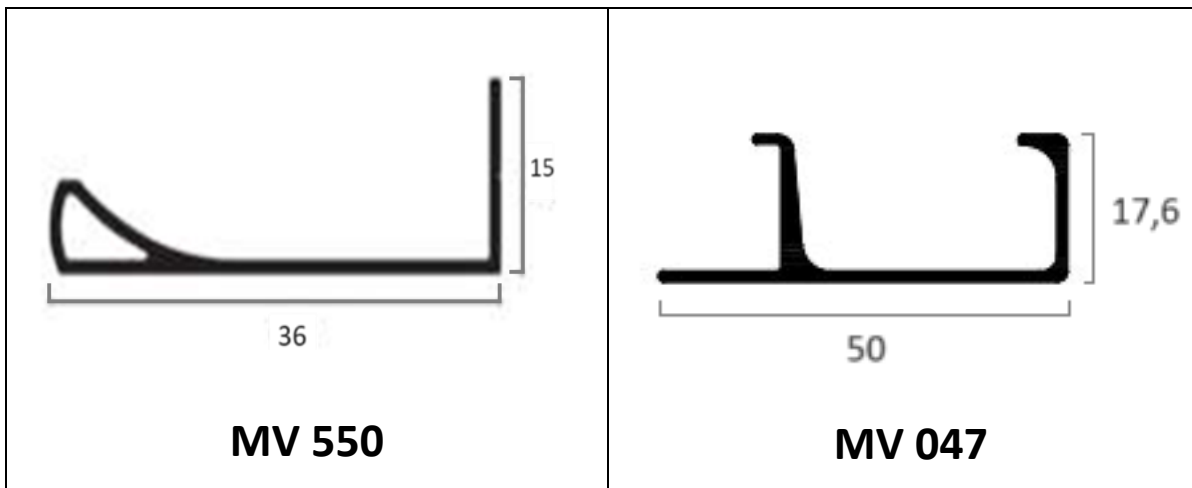

MV 037 Trilho inferior

MV 076

MV 1036

MV 2810

LINHA MOVELEIRA (PUXADORES)

BARRA CHATA

Milímetro		Polegada	
B	A	B	A
12,70	3,18	1/2"	1/8"
15,87	3,18	5/8"	1/8"
25,40	3,18	1"	1/8"

CANTONEIRA PARA ACABAMENTO