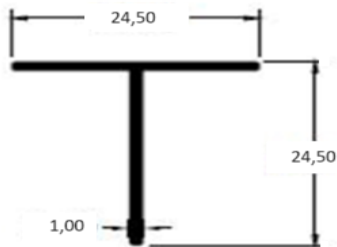

PORTÃO

PORTÃO

PORTÃO

LB-060 Friso

25.517 Batedor 6.5

PT-008

PC 6,5

PU 639 – Trilho Superior