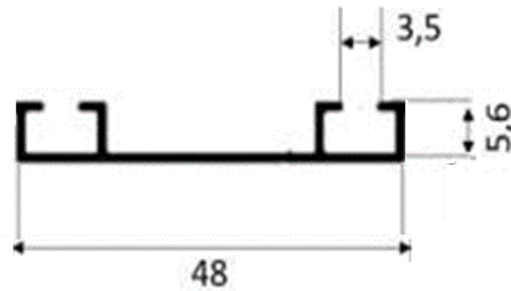

BX 116 Trilho inferior

SOROBX

BX 400 Lateral nova

BX 401 Divisão nova

BX 402 Contorno novo

BX 403 Caixa boleada superior nova

BX 404 Trilho inferior novo

BX 403 Caixa superior nova

MV 037 Trilho inferior

MV 076

MV 1036

MV 2810

LINHA MOVELEIRA (PUXADORES)

BARRA CHATA

Milímetro		Polegada	
B	A	B	A
12,70	3,18	1/2"	1/8"
15,87	3,18	5/8"	1/8"
25,40	3,18	1"	1/8"

CANTONEIRA PARA ACABAMENTO