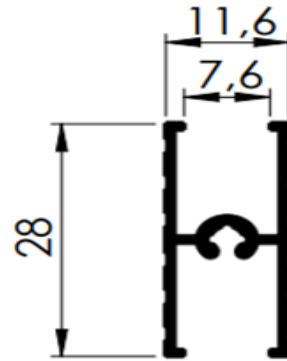

MM 375 Altura da folha

MM 376 Divisão da folha

ME 056 Pingadeira

25.301 Largura da folha

BG 035 Baguete

M2000

M2000

BX128 Vedapress

Cavalão 08MM

Cavalão 10MM

BOX ACRÍLICO

BX 102 Contorno

BX 105 Divisão

BX 106 Cadeirinha

BX 109 Caixa superior

BX 113 Lateral

BX 116 Trilho inferior

SOROBX

BX 400 Lateral nova

BX 401 Divisão nova

BX 402 Contorno novo

BX 403 Caixa boleada superior nova

BX 404 Trilho inferior novo

BX 403 Caixa superior nova