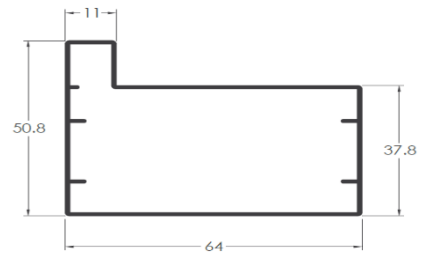

PORTÃO

PORTÃO

PORTÃO

LB-060 Friso

25.517 Batedor 6.5

PT-008

PC 6,5

PU 639 – Trilho Superior