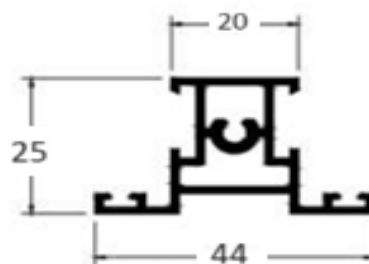

MP 357 Trilho superior

MP 358 Trilho inferior

JANELA MODÚLO PRÁTICO

JANELA MAXIAR

25.311

Cadeirinha sem olhal

25.312

Cadeirinha com olhal

MM 375 Altura da folha

MM 376 Divisão da folha

ME 056 Pingadeira

25.301 Largura da folha

BG 035 Baguete

M2000

M2000

BX128 Vedapress