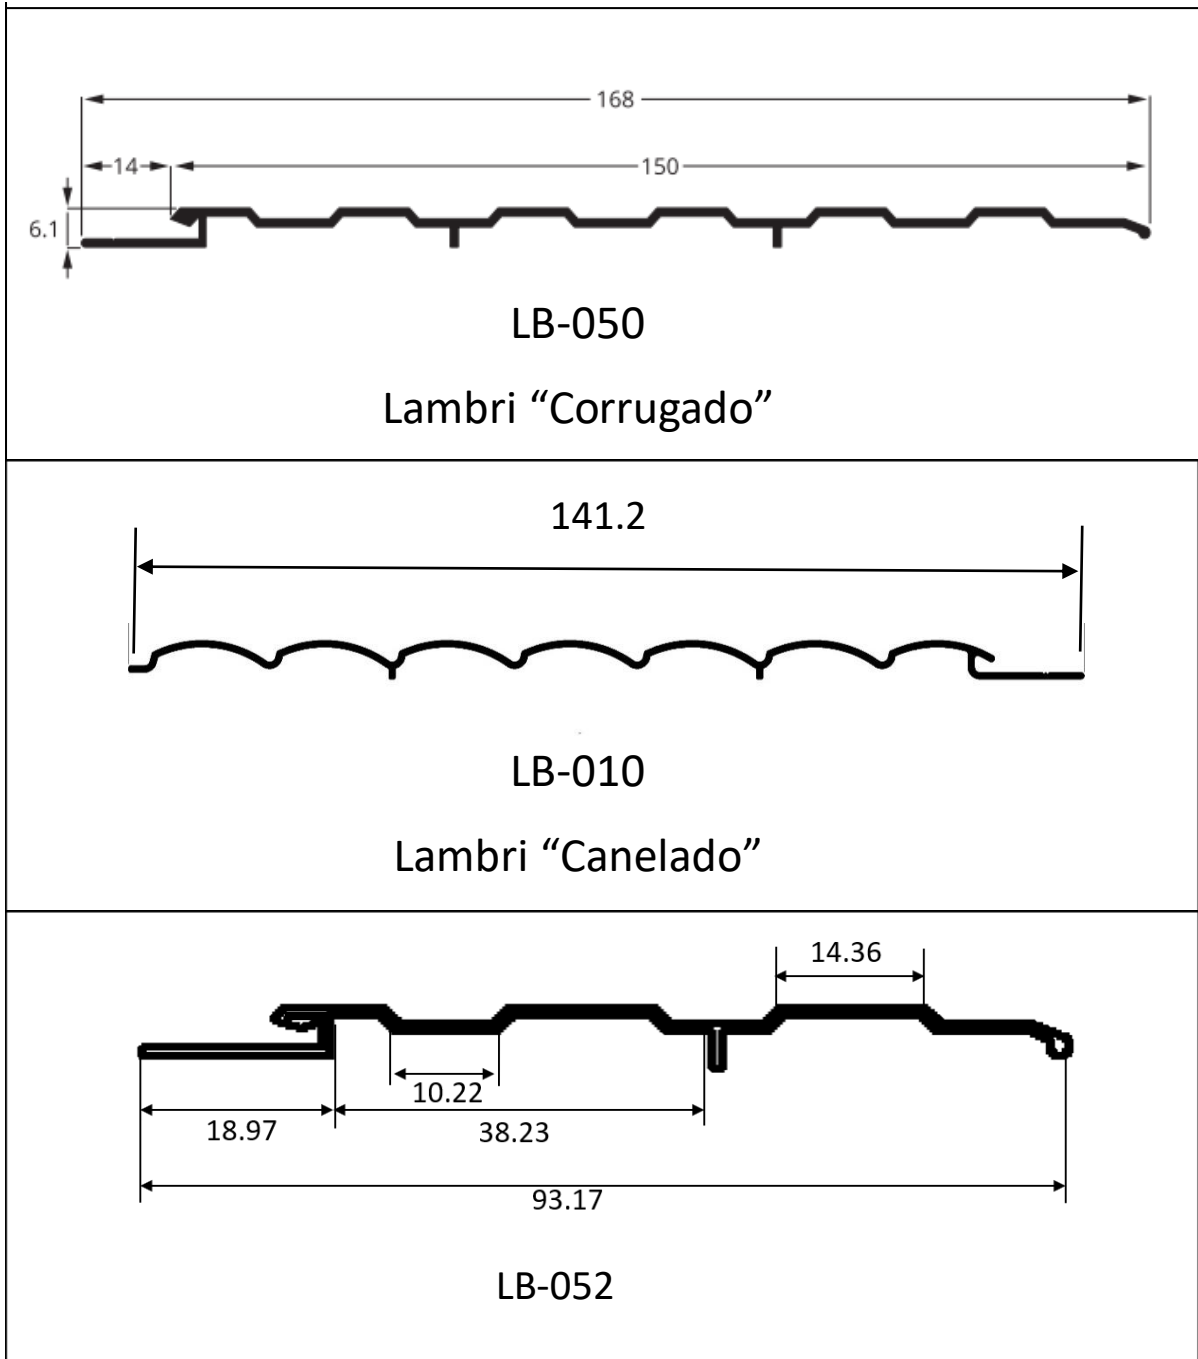

Catálogo

ALUMINACLE
O NOME DO ALUMÍNIO

SUMÁRIO

PORTÃO	Pag. 3
PORTA GIRO	Pag. 6
JANELA MODO PRÁTICO	Pag. 7
PORTA CORRER	Pag. 9
MAXIAR	Pag. 10
TUBULAR	Pag. 11
RETANGULAR	Pag. 12
QUADRADO	Pag. 12
CANTONEIRA	Pag. 13
GUARDA CORPO – CORRIMÃO	Pag. 14
M 2000	Pag. 15
BOX ACRÍLICO	Pag. 16
DIVERSOS	Pag. 17
SACADA	Pag. 18
BOX VIDRO TEMPERADO 8MM	Pag. 19

PORTÃO

 <p>LB-070 SUTIĂ</p>	 <p>E77 Canoa</p>
 <p>PC 6,5</p>	 <p>PU 639 Trilho superior</p>
 <p>CL-006 Cantoneira</p>	 <p>CL-011 Cunha</p>
 <p>25.517 Batedor 6.5</p>	 <p>PT 008</p>

PORTA GIRO

 <p>25.002</p> <p>Cadeira aba baixa</p>	 <p>25.002</p> <p>Cadeira</p>
 <p>Divisão 25.508</p>	 <p>Divisão pequena 25.026</p>
 <p>BG 001 BAGUETE</p>	 <p>25.504 Montante da porta (contorno)</p>

TUBULAR

 <p>76,20 → ← 1,25</p> <p>RED 3"</p>	 <p>25,40 → ← 1,00</p> <p>RED 1"</p>
 <p>19,08 → ← 0,80</p> <p>RED 3/4</p>	 <p>15,87 → ← 1,00</p> <p>RED 5/8</p>

RETANGULAR

QUADRADO

CANTONEIRA

CANT 1/2"

CANT 3/4"

CANT 1"

CANT 1" X 1/8"

CANT 1.1/2" X 1/8"

CANT 2" X 1/8"

GUARDA CORPO - CORRIMÃO

 <p>CG 260 Corrimão</p>	 <p>PLG 1234 Jotinha</p>
 <p>RET 4x2</p>	 <p>RET 3x1.1/2</p>
 <p>RET 2x1.1/2</p>	

M 2000

 <p>BX 186 Capa</p>	 <p>BX 187 Trilho de cima</p>
 <p>BX 185 Trilho inferior</p>	 <p>BX VT 10MM Trilho Inferior duplo</p>
 <p>BX 107 Cadeirinha</p>	 <p>Click</p>
 <p>Cavalão 08</p>	 <p>CAVALÃO 10</p>