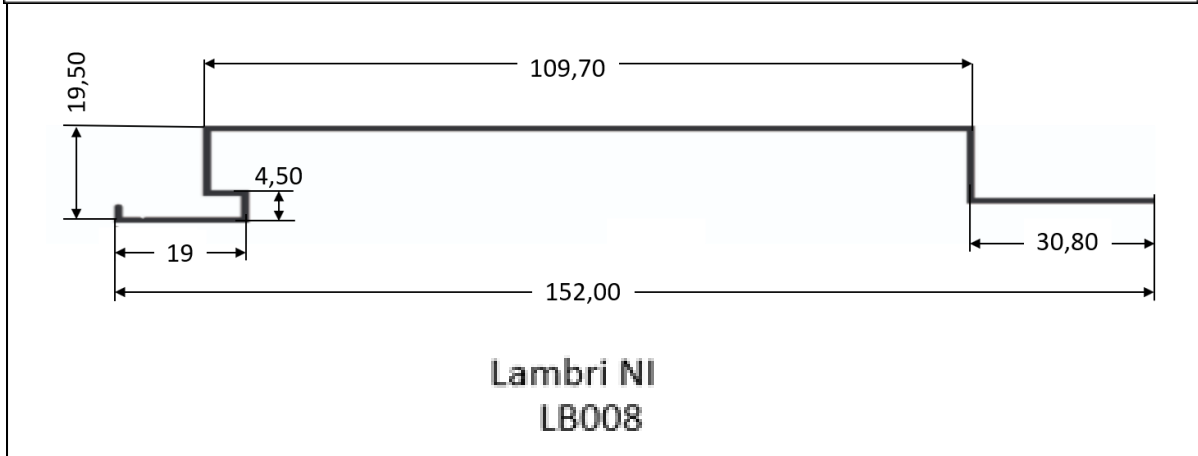

Catálogo

ALUMINACLE
O NOME DO ALUMÍNIO

SUMÁRIO

PORTÃO	Pag. 3
PORTA GIRO	Pag. 6
JANELA MODO PRÁTICO	Pag. 7
PORTA CORRER	Pag. 9
MAXIAR	Pag. 10
TUBULAR	Pag. 11
RETANGULAR	Pag. 12
QUADRADO	Pag. 12
CANTONEIRA	Pag. 13
GUARDA CORPO – CORRIMÃO	Pag. 14
M 2000	Pag. 15
BOX ACRÍLICO	Pag. 16
DIVERSOS	Pag. 17
SACADA	Pag. 18
BOX VIDRO TEMPERADO 8MM	Pag. 19

PORTÃO

 <p>LB-070 SUTIĂ</p>	 <p>E77 Canoa</p>
 <p>PC 6,5</p>	 <p>PU 639 Trilho superior</p>
 <p>CL-006 Cantoneira</p>	 <p>CL-011 Cunha</p>
 <p>25.517 Batedor 6.5</p>	 <p>PT 008</p>

PORTA GIRO

 <p>25.002</p> <p>Cadeira aba baixa</p>	 <p>25.002</p> <p>Cadeira</p>
 <p>Divisão 25.508</p>	 <p>Divisão pequena 25.026</p>
 <p>BG 001 BAGUETE</p>	 <p>25.504 Montante da porta (contorno)</p>

TUBULAR

 <p>76,20 → ← 1,25</p> <p>RED 3"</p>	 <p>25,40 → ← 1,00</p> <p>RED 1"</p>
 <p>19,08 → ← 0,80</p> <p>RED 3/4</p>	 <p>15,87 → ← 1,00</p> <p>RED 5/8</p>

RETANGULAR

QUADRADO

CANTONEIRA

CANT 1/2"

CANT 3/4"

CANT 1"

CANT 1" X 1/8"

CANT 1.1/2" X 1/8"

CANT 2" X 1/8"

GUARDA CORPO - CORRIMÃO

 <p>CG 260 Corrimão</p>	 <p>PLG 1234 Jotinha</p>
 <p>RET 4x2</p>	 <p>RET 3x1.1/2</p>
 <p>RET 2x1.1/2</p>	

M 2000

 <p>BX 186 Capa</p>	 <p>BX 187 Trilho de cima</p>
 <p>BX 185 Trilho inferior</p>	 <p>BX VT 10MM Trilho Inferior duplo</p>
 <p>BX 107 Cadeirinha</p>	 <p>Click</p>
 <p>Cavalão 08</p>	 <p>CAVALÃO 10</p>