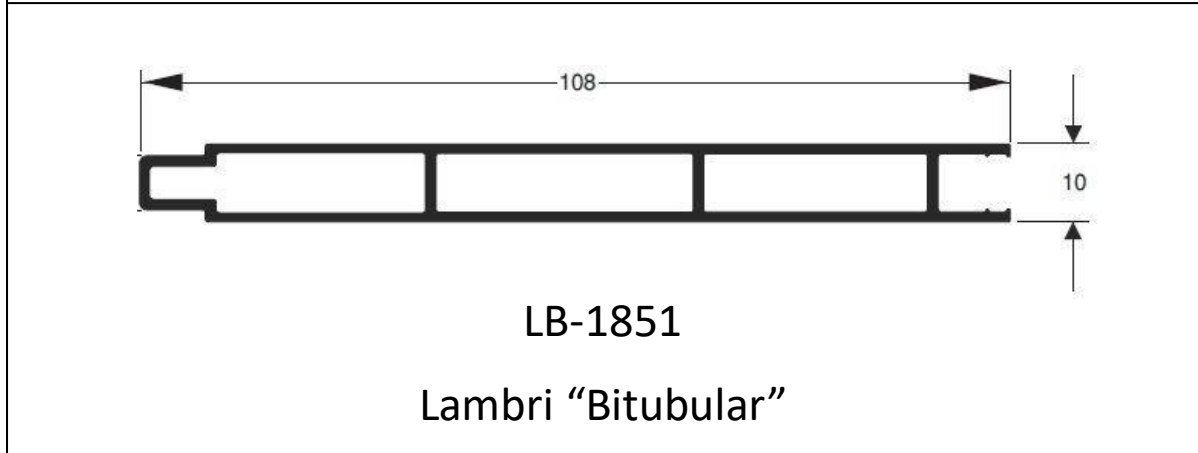

Catálogo

ALUMINACLE
O NOME DO ALUMÍNIO

SUMÁRIO

PORTÃO	Pag. 3
PORTA GIRO	Pag. 6
JANELA MODO PRÁTICO	Pag. 7
PORTA CORRER	Pag. 9
MAXIAR	Pag. 10
TUBULAR	Pag. 11
RETANGULAR	Pag. 12
QUADRADO	Pag. 12
CANTONEIRA	Pag. 13
GUARDA CORPO – CORRIMÃO	Pag. 14
M 2000	Pag. 15
BOX ACRÍLICO	Pag. 16
DIVERSOS	Pag. 17
SACADA	Pag. 18
BOX VIDRO TEMPERADO 8MM	Pag. 19

PORTÃO

 <p>LB-070 SUTIĂ</p>	 <p>E77 Canoa</p>
 <p>PC 6,5</p>	 <p>PU 639 Trilho superior</p>
 <p>CL-006 Cantoneira</p>	 <p>CL-011 Cunha</p>
 <p>25.517 Batedor 6.5</p>	 <p>PT 008</p>

PORTA GIRO

 <p>25.002</p> <p>Cadeira aba baixa</p>	 <p>25.002</p> <p>Cadeira</p>
 <p>Divisão 25.508</p>	 <p>Divisão pequena 25.026</p>
 <p>BG 001 BAGUETE</p>	 <p>25.504 Montante da porta (contorno)</p>

JANELA MODO PRÁTICO

<p>BG 202 BAGUETE</p>	<p>MP 300 Fechadinho</p>
<p>MP 302 Mão de amigo (fina)</p>	<p>MP 309 Perfil da roldana</p>
<p>MP 321 Mão de amigo (larga)</p>	<p>MP 360 Marco Lateral</p>
<p>MP 357 Trilho superior</p>	<p>MP358 Trilho de baixo</p>

<p>MP 352 H da janela</p>	<p>MP 336 Contorno da porta (janela)</p>
<p>MP 332</p>	

PORTA DE CORRER

MAXIAR

<p>25.311 Cadeirinha</p>	<p>25.312 Cadeirinha com olhal</p>
<p>MM 375 Altura da Folha</p>	<p>MM 376 Divisão</p>
<p>ME 056 Pingadeira</p>	<p>25.301 Largura Folha</p>
<p>B6 035 Baguete</p>	