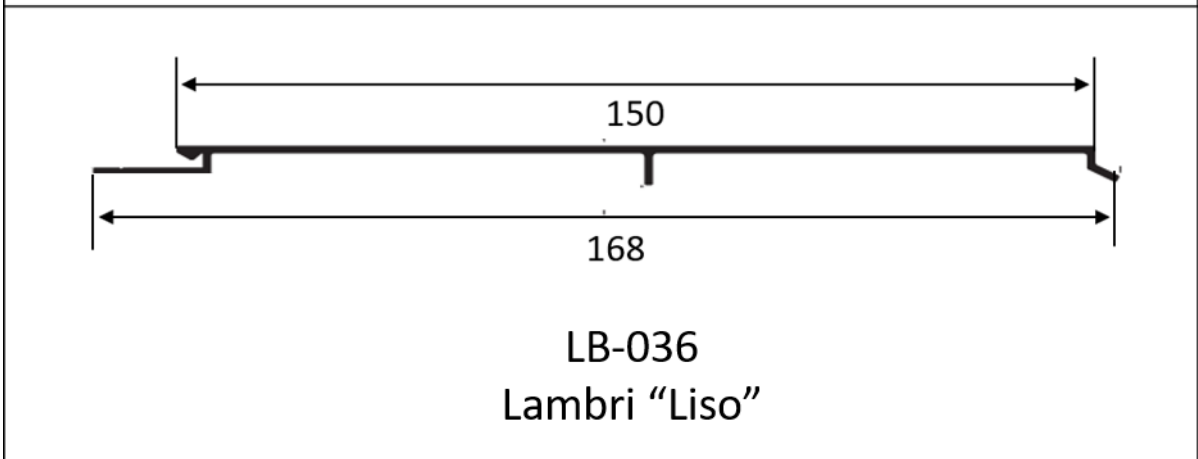

Catálogo

ALUMINACLE
O NOME DO ALUMÍNIO

SUMÁRIO

PORTÃO	Pag. 3
PORTA GIRO	Pag. 6
JANELA MODO PRÁTICO	Pag. 7
PORTA CORRER	Pag. 9
MAXIAR	Pag. 10
TUBULAR	Pag. 11
RETANGULAR	Pag. 12
QUADRADO	Pag. 12
CANTONEIRA	Pag. 13
GUARDA CORPO – CORRIMÃO	Pag. 14
M 2000	Pag. 15
BOX ACRÍLICO	Pag. 16
DIVERSOS	Pag. 17
SACADA	Pag. 18
BOX VIDRO TEMPERADO 8MM	Pag. 19

PORTÃO

 <p>LB-070 SUTIĂ</p>	 <p>E77 Canoa</p>
 <p>PC 6,5</p>	 <p>PU 639 Trilho superior</p>
 <p>CL-006 Cantoneira</p>	 <p>CL-011 Cunha</p>
 <p>25.517 Batedor 6.5</p>	 <p>PT 008</p>

PORTA GIRO

 <p>25.002</p> <p>Cadeira aba baixa</p>	 <p>25.002</p> <p>Cadeira</p>
 <p>Divisão 25.508</p>	 <p>Divisão pequena 25.026</p>
 <p>BG 001 BAGUETE</p>	 <p>25.504 Montante da porta (contorno)</p>

JANELA MODO PRÁTICO

<p>BG 202 BAGUETE</p>	<p>MP 300 Fechadinho</p>
<p>MP 302 Mão de amigo (fina)</p>	<p>MP 309 Perfil da roldana</p>
<p>MP 321 Mão de amigo (larga)</p>	<p>MP 360 Marco Lateral</p>
<p>MP 357 Trilho superior</p>	<p>MP358 Trilho de baixo</p>