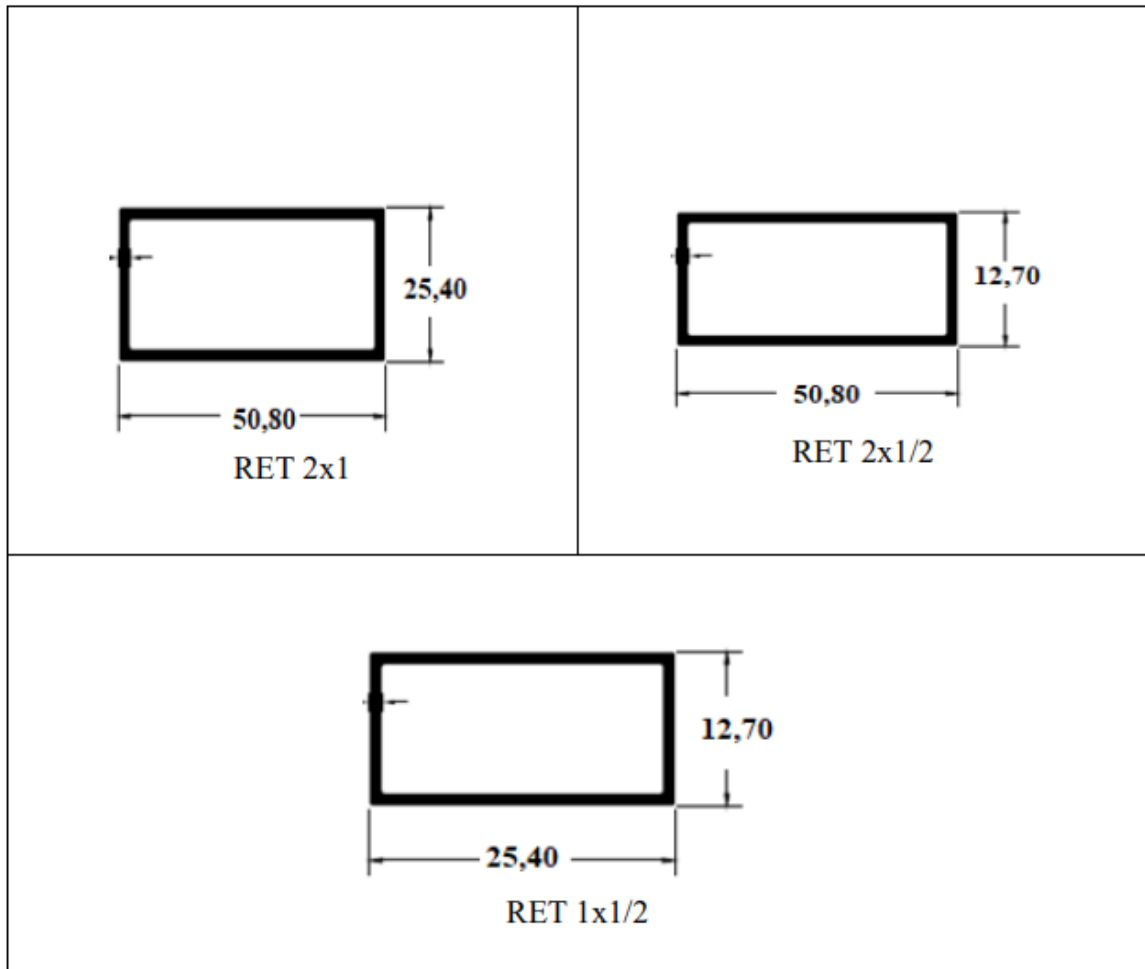

<p>MP 352 H da janela</p>	<p>MP 336 Contorno da porta (janela)</p>
<p>MP 332</p>	

PORTA DE CORRER

MAXIAR

<p>25.311 Cadeirinha</p>	<p>25.312 Cadeirinha com olhal</p>
<p>MM 375 Altura da Folha</p>	<p>MM 376 Divisão</p>
<p>ME 056 Pingadeira</p>	<p>25.301 Largura Folha</p>
<p>B6 035 Baguete</p>	

TUBULAR

 <p>76,20 → ← 1,25</p> <p>RED 3"</p>	 <p>25,40 → ← 1,00</p> <p>RED 1"</p>
 <p>19,08 → ← 0,80</p> <p>RED 3/4</p>	 <p>15,87 → ← 1,00</p> <p>RED 5/8</p>

RETANGULAR

QUADRADO

CANTONEIRA

CANT 1/2"

CANT 3/4"

CANT 1"

CANT 1" X 1/8"

CANT 1.1/2" X 1/8"

CANT 2" X 1/8"

GUARDA CORPO - CORRIMÃO

 <p>CG 260 Corrimão</p>	 <p>PLG 1234 Jotinha</p>
 <p>RET 4x2</p>	 <p>RET 3x1.1/2</p>
 <p>RET 2x1.1/2</p>	

M 2000

 <p>BX 186 Capa</p>	 <p>BX 187 Trilho de cima</p>
 <p>BX 185 Trilho inferior</p>	 <p>BX VT 10MM Trilho Inferior duplo</p>
 <p>BX 107 Cadeirinha</p>	 <p>Click</p>
 <p>Cavalão 08</p>	 <p>CAVALÃO 10</p>