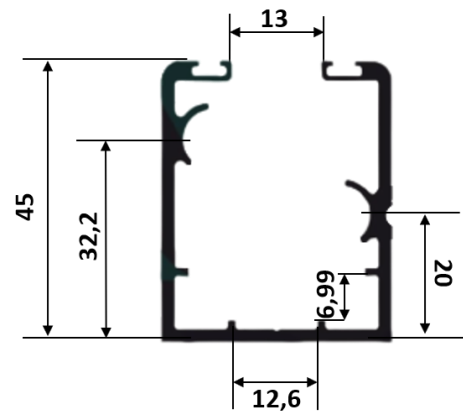

CANT 1"

CANT 1" X 1/8"

CANT 1.1/2" X 1/8"

CANT 2" X 1/8"

GUARDA CORPO - CORRIMÃO

 <p>CG 260 Corrimão</p>	 <p>PLG 1234 Jotinha</p>
 <p>RET 4x2</p>	 <p>RET 3x1.1/2</p>
 <p>RET 2x1.1/2</p>	

M 2000

 <p>BX 186 Capa</p>	 <p>BX 187 Trilho de cima</p>
 <p>BX 185 Trilho inferior</p>	 <p>BX VT 10MM Trilho Inferior duplo</p>
 <p>BX 107 Cadeirinha</p>	 <p>Click</p>
 <p>Cavalão 08</p>	 <p>CAVALÃO 10</p>

BOX ACRÍLICO

DIVERSOS

 <p>DS 152 Trilho Stanley</p>	 <p>Contramarco</p>
 <p>Trilho portão 22,5x14,80</p>	 <p>VZ 024 Veneziana</p>
 <p>CX 171 Tela mosqueteiro</p>	 <p>PU 002 "PU 1,5"</p>
 <p>BARRA CHATA 1.1/2 X 1/8</p>	 <p>BARRA CHATA 2 X 1/8</p>

SACADA

TRILHO SUPERIOR BX 664

TRILHO INFERIOR BX 662

AJUSTE SACADA BX 663

LEITO 8MM BX 667

CAPA BX 665

BOX VIDRO TEMPERADO 8MM