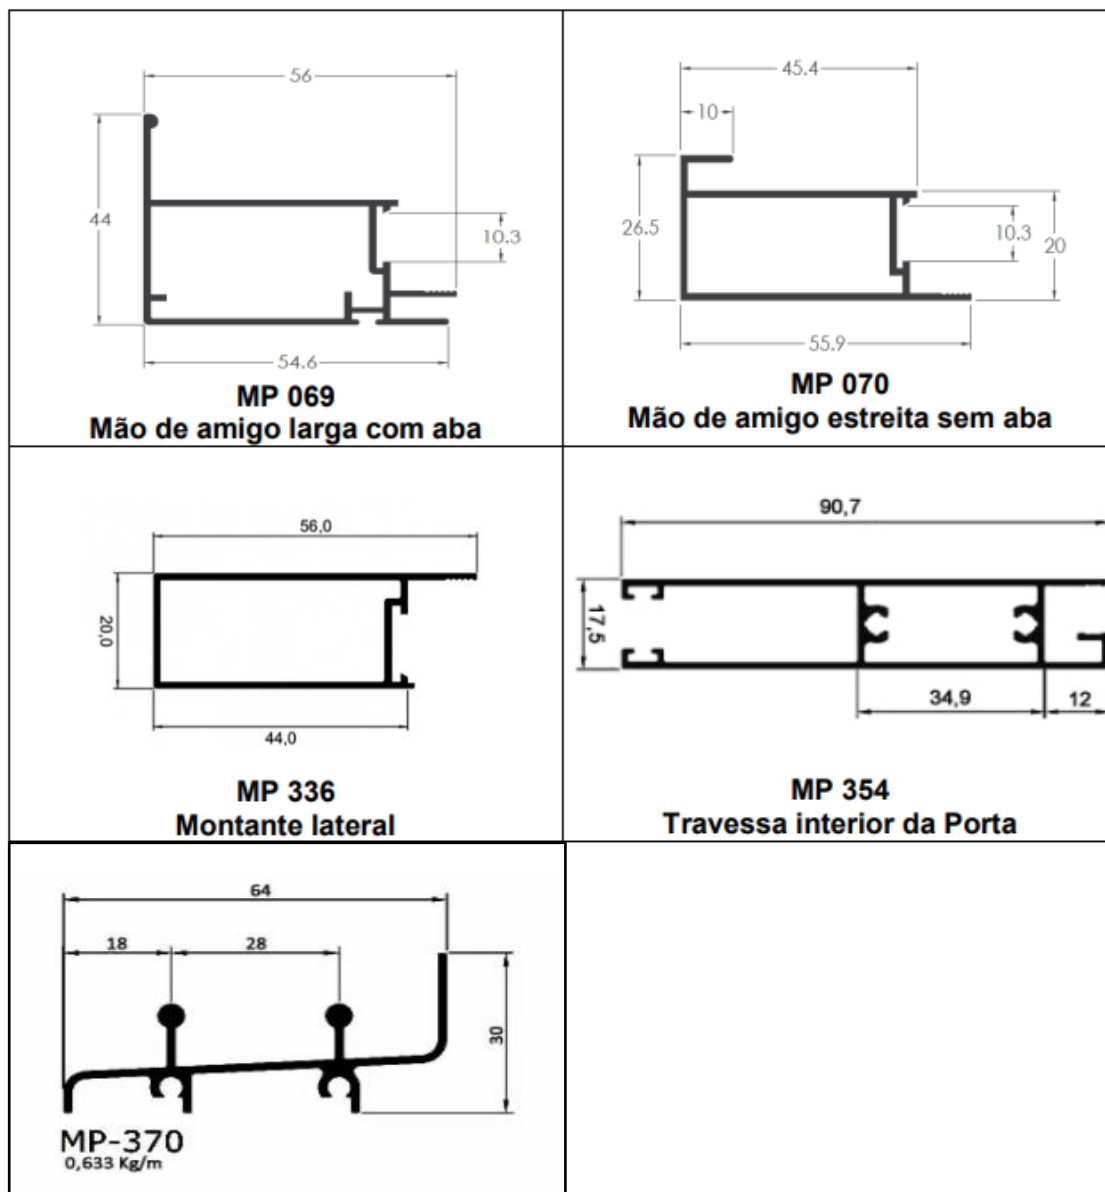

PORTÃO

 <p>LB-070 SUTIĂ</p>	 <p>E77 Canoa</p>
 <p>PC 6,5</p>	 <p>PU 639 Trilho superior</p>
 <p>CL-006 Cantoneira</p>	 <p>CL-011 Cunha</p>
 <p>25.517 Batedor 6.5</p>	 <p>PT 008</p>

PORTA GIRO

 <p>25.002</p> <p>Cadeira aba baixa</p>	 <p>25.002</p> <p>Cadeira</p>
 <p>Divisão 25.508</p>	 <p>Divisão pequena 25.026</p>
 <p>BG 001 BAGUETE</p>	 <p>25.504 Montante da porta (contorno)</p>

JANELA MODO PRÁTICO

<p>BG 202 BAGUETE</p>	<p>MP 300 Fechadinho</p>
<p>MP 302 Mão de amigo (fina)</p>	<p>MP 309 Perfil da roldana</p>
<p>MP 321 Mão de amigo (larga)</p>	<p>MP 360 Marco Lateral</p>
<p>MP 357 Trilho superior</p>	<p>MP358 Trilho de baixo</p>

<p>MP 352 H da janela</p>	<p>MP 336 Contorno da porta (janela)</p>
<p>MP 332</p>	

PORTA DE CORRER

MAXIAR

<p>25.311 Cadeirinha</p>	<p>25.312 Cadeirinha com olhal</p>
<p>MM 375 Altura da Folha</p>	<p>MM 376 Divisão</p>
<p>ME 056 Pingadeira</p>	<p>25.301 Largura Folha</p>
<p>B6 035 Baguete</p>	

CANT 1"

CANT 1" X 1/8"

CANT 1.1/2" X 1/8"

CANT 2" X 1/8"

GUARDA CORPO - CORRIMÃO

 <p>CG 260 Corrimão</p>	 <p>PLG 1234 Jotinha</p>
 <p>RET 4x2</p>	 <p>RET 3x1.1/2</p>
 <p>RET 2x1.1/2</p>	

M 2000

 <p>BX 186 Capa</p>	 <p>BX 187 Trilho de cima</p>
 <p>BX 185 Trilho inferior</p>	 <p>BX VT 10MM Trilho Inferior duplo</p>
 <p>BX 107 Cadeirinha</p>	 <p>Click</p>
 <p>Cavalão 08</p>	 <p>CAVALÃO 10</p>