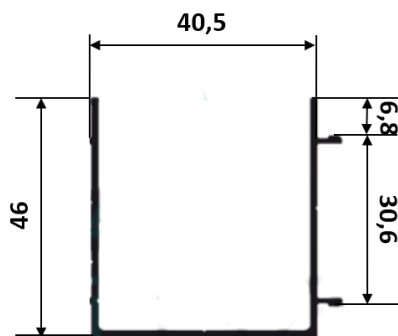

AJUSTE SACADA BX 663