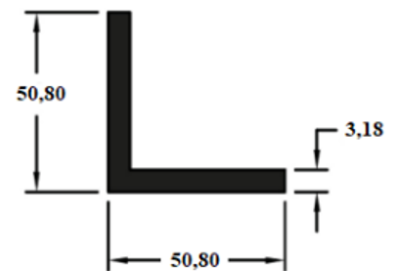

TUBULAR

 <p>76,20 → ← 1,25</p> <p>RED 3"</p>	 <p>25,40 → ← 1,00</p> <p>RED 1"</p>
 <p>19,08 → ← 0,80</p> <p>RED 3/4</p>	 <p>15,87 → ← 1,00</p> <p>RED 5/8</p>

RETANGULAR

QUADRADO

CANTONEIRA

CANT 1/2"

CANT 3/4"

CANT 1"

CANT 1" X 1/8"

CANT 1.1/2" X 1/8"

CANT 2" X 1/8"

GUARDA CORPO - CORRIMÃO

 <p>CG 260 Corrimão</p>	 <p>PLG 1234 Jotinha</p>
 <p>RET 4x2</p>	 <p>RET 3x1.1/2</p>
 <p>RET 2x1.1/2</p>	

M 2000

 <p>BX 186 Capa</p>	 <p>BX 187 Trilho de cima</p>
 <p>BX 185 Trilho inferior</p>	 <p>BX VT 10MM Trilho Inferior duplo</p>
 <p>BX 107 Cadeirinha</p>	 <p>Click</p>
 <p>Cavalão 08</p>	 <p>CAVALÃO 10</p>