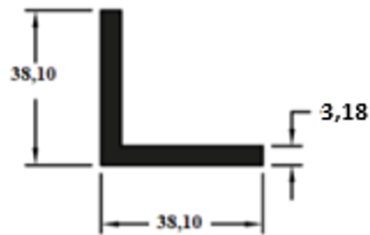

TUBULAR

 <p>76,20 → ← 1,25</p> <p>RED 3"</p>	 <p>25,40 → ← 1,00</p> <p>RED 1"</p>
 <p>19,08 → ← 0,80</p> <p>RED 3/4</p>	 <p>15,87 → ← 1,00</p> <p>RED 5/8</p>

RETANGULAR

QUADRADO

CANTONEIRA

CANT 1/2"

CANT 3/4"

CANT 1"

CANT 1" X 1/8"

CANT 1.1/2" X 1/8"

CANT 2" X 1/8"

GUARDA CORPO - CORRIMÃO

 <p>CG 260 Corrimão</p>	 <p>PLG 1234 Jotinha</p>
 <p>RET 4x2</p>	 <p>RET 3x1.1/2</p>
 <p>RET 2x1.1/2</p>	

M 2000

 <p>BX 186 Capa</p>	 <p>BX 187 Trilho de cima</p>
 <p>BX 185 Trilho inferior</p>	 <p>BX VT 10MM Trilho Inferior duplo</p>
 <p>BX 107 Cadeirinha</p>	 <p>Click</p>
 <p>Cavalão 08</p>	 <p>CAVALÃO 10</p>