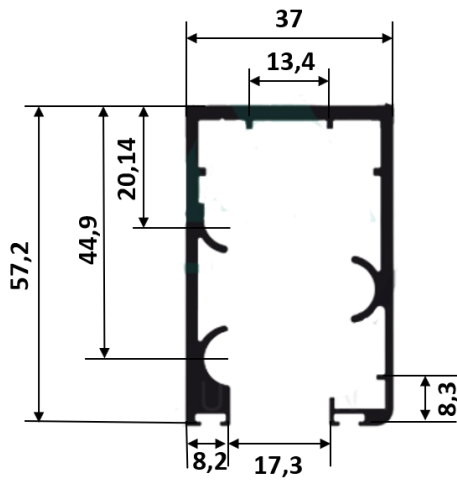

<p>MP 352 H da janela</p>	<p>MP 336 Contorno da porta (janela)</p>
<p>MP 332</p>	

PORTA DE CORRER

MAXIAR

<p>25.311 Cadeirinha</p>	<p>25.312 Cadeirinha com olhal</p>
<p>MM 375 Altura da Folha</p>	<p>MM 376 Divisão</p>
<p>ME 056 Pingadeira</p>	<p>25.301 Largura Folha</p>
<p>B6 035 Baguete</p>	

CANT 1"

CANT 1" X 1/8"

CANT 1.1/2" X 1/8"

CANT 2" X 1/8"

GUARDA CORPO - CORRIMÃO

 <p>CG 260 Corrimão</p>	 <p>PLG 1234 Jotinha</p>
 <p>RET 4x2</p>	 <p>RET 3x1.1/2</p>
 <p>RET 2x1.1/2</p>	

M 2000

 <p>BX 186 Capa</p>	 <p>BX 187 Trilho de cima</p>
 <p>BX 185 Trilho inferior</p>	 <p>BX VT 10MM Trilho Inferior duplo</p>
 <p>BX 107 Cadeirinha</p>	 <p>Click</p>
 <p>Cavalão 08</p>	 <p>CAVALÃO 10</p>

BOX ACRÍLICO

DIVERSOS

 <p>DS 152 Trilho Stanley</p>	 <p>Contramarco</p>
 <p>Trilho portão 22,5x14,80</p>	 <p>VZ 024 Veneziana</p>
 <p>CX 171 Tela mosqueteiro</p>	 <p>PU 002 "PU 1,5"</p>
 <p>BARRA CHATA 1.1/2 X 1/8</p>	 <p>BARRA CHATA 2 X 1/8</p>

SACADA

TRILHO SUPERIOR BX 664

TRILHO INFERIOR BX 662

AJUSTE SACADA BX 663

LEITO 8MM BX 667

CAPA BX 665

BOX VIDRO TEMPERADO 8MM