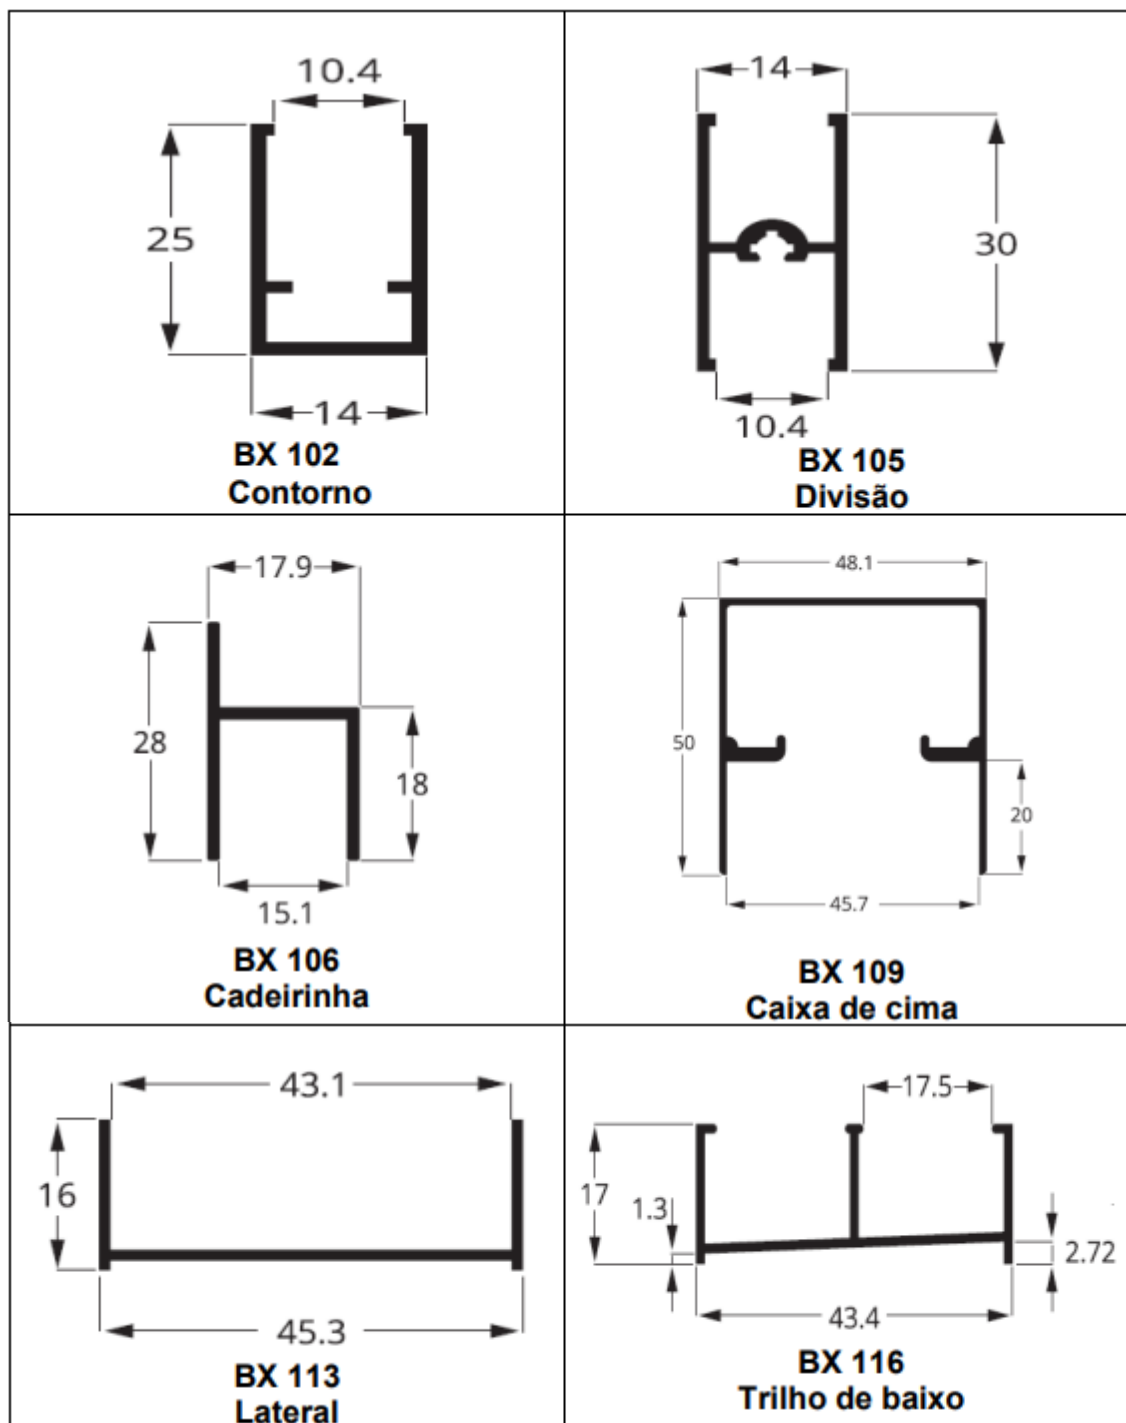

TUBULAR

 <p>76,20 → ← 1,25</p> <p>RED 3"</p>	 <p>25,40 → ← 1,00</p> <p>RED 1"</p>
 <p>19,08 → ← 0,80</p> <p>RED 3/4</p>	 <p>15,87 → ← 1,00</p> <p>RED 5/8</p>

RETANGULAR

QUADRADO

CANTONEIRA

CANT 1/2"

CANT 3/4"

CANT 1"

CANT 1" X 1/8"

CANT 1.1/2" X 1/8"

CANT 2" X 1/8"

GUARDA CORPO - CORRIMÃO

 <p>CG 260 Corrimão</p>	 <p>PLG 1234 Jotinha</p>
 <p>RET 4x2</p>	 <p>RET 3x1.1/2</p>
 <p>RET 2x1.1/2</p>	

M 2000

 <p>BX 186 Capa</p>	 <p>BX 187 Trilho de cima</p>
 <p>BX 185 Trilho inferior</p>	 <p>BX VT 10MM Trilho Inferior duplo</p>
 <p>BX 107 Cadeirinha</p>	 <p>Click</p>
 <p>Cavalão 08</p>	 <p>CAVALÃO 10</p>

BOX ACRÍLICO

DIVERSOS

 <p>DS 152 Trilho Stanley</p>	 <p>Contramarco</p>
 <p>Trilho portão 22,5x14,80</p>	 <p>VZ 024 Veneziana</p>
 <p>CX 171 Tela mosqueteiro</p>	 <p>PU 002 "PU 1,5"</p>
 <p>BARRA CHATA 1.1/2 X 1/8</p>	 <p>BARRA CHATA 2 X 1/8</p>