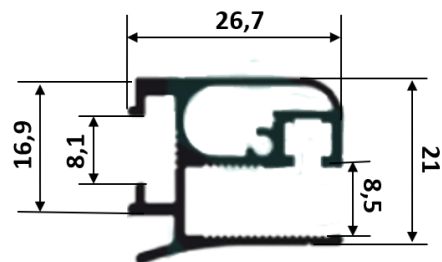

CANT 1"

CANT 1" X 1/8"

CANT 1.1/2" X 1/8"

CANT 2" X 1/8"

GUARDA CORPO - CORRIMÃO

 <p>CG 260 Corrimão</p>	 <p>PLG 1234 Jotinha</p>
 <p>RET 4x2</p>	 <p>RET 3x1.1/2</p>
 <p>RET 2x1.1/2</p>	

M 2000

 <p>BX 186 Capa</p>	 <p>BX 187 Trilho de cima</p>
 <p>BX 185 Trilho inferior</p>	 <p>BX VT 10MM Trilho Inferior duplo</p>
 <p>BX 107 Cadeirinha</p>	 <p>Click</p>
 <p>Cavalão 08</p>	 <p>CAVALÃO 10</p>

SACADA

TRILHO SUPERIOR BX 664

TRILHO INFERIOR BX 662

AJUSTE SACADA BX 663

LEITO 8MM BX 667

CAPA BX 665

BOX VIDRO TEMPERADO 8MM